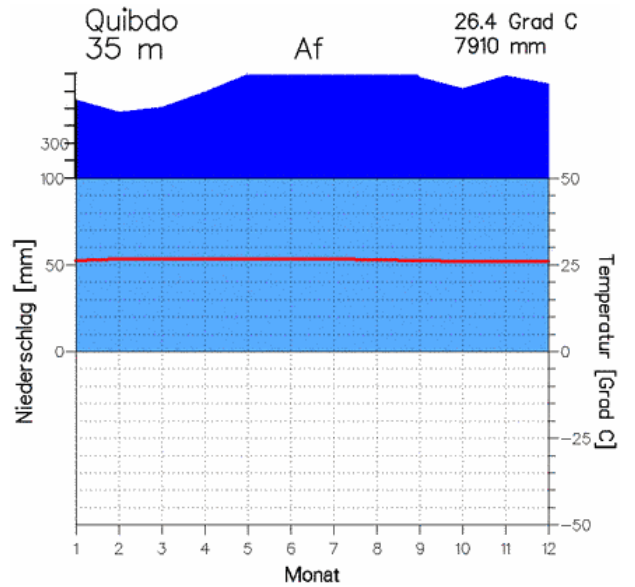

Nerium oleander L.

35°29'N, 24°07'E, 151 m

Beilförmiger Zwergpfeffer

Peperomia dolabriformis
Kunth.

6,8°S / 79,8°W, 34 m

Reichblütige Blattfahne

Spathiphyllum floribundum
N.E.Br.

(Linden & André)

San Antonio
242 m

20.3 Grad C
800 mm

Cfa

29°32'N, 98°28'W, 242 m

Chihuahua
1435 m

18.4 Grad C
366 mm

BSh

28°38'N, 106°05'W, 1435 m