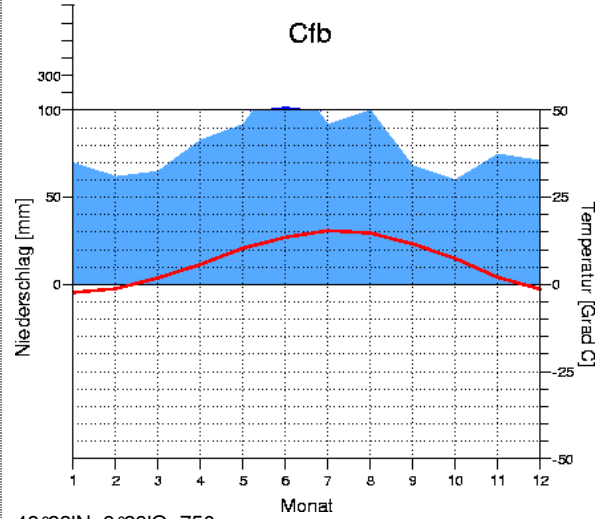

6.5 Grad C
962 mm

48°23'N, 9°29'O, 750 m

Garten-Ringelblume

Calendula officinalis L.

Hannover–Langenhagen 9.2 Grad C
55 m 642 mm

52°28'N, 9°41'O, 55 m

Kegelpflanze

Conophytum N.E.Br. spec.