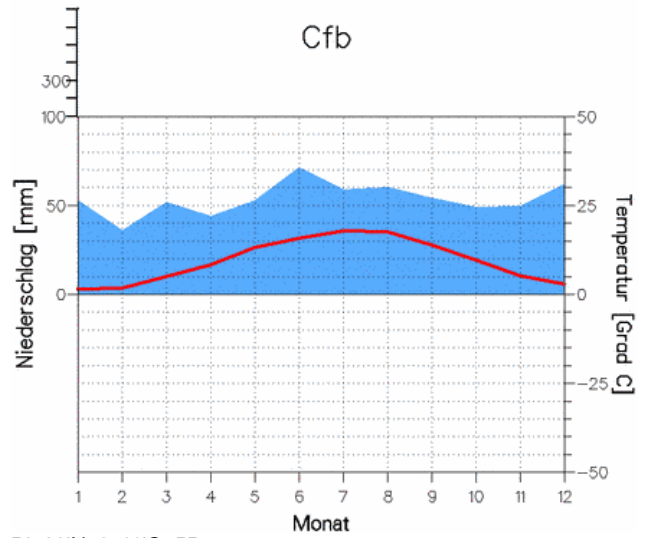

6.5 Grad C
962 mm

48°23'N, 9°29'O, 750 m

Garten-Ringelblume

Calendula officinalis L.

Hannover–Langenhagen 9.2 Grad C
55 m 642 mm

52°28'N, 9°41'O, 55 m

Kegelpflanze

Conophytum N.E.Br. spec.

Calvinia 16.4 Grad C
1000 m 216 mm

31°28'S, 19°46'E, 1000 m

Silberwurz

Dryas octopetala L.

Borstige Echeverie

Echeveria setosa

Rose et Purpus

Zitzenkantiger Seeigelkaktus