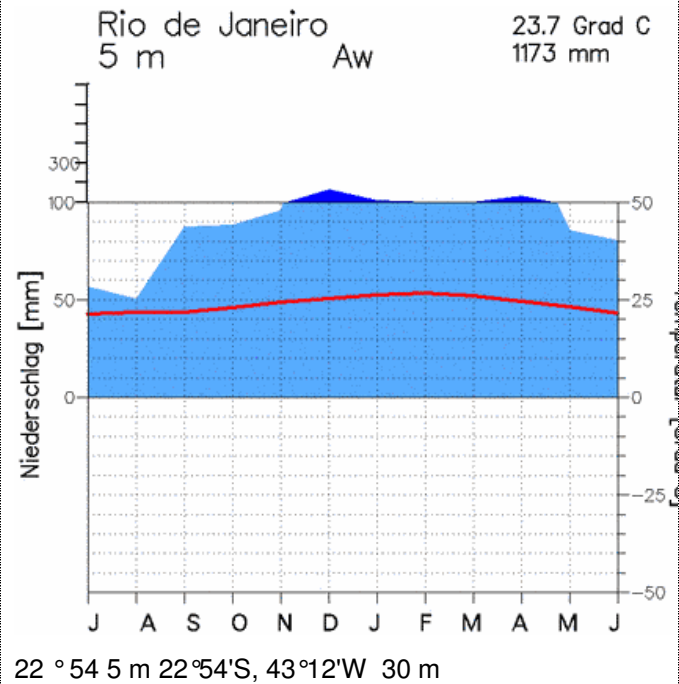

San Antonio
242 m

20.3 Grad C
800 mm

Cfa

29°32'N, 98°28'W, 242 m

Chihuahua
1435 m

18.4 Grad C
366 mm

BSh

28°38'N, 106°05'W, 1435 m

(Zwei Diagramme)

Horn-Veilchen

Viola cornuta L.

Papageienfarbige Vrisea

Vrisea psittacina (Hook.) Lindl.

Fotos Schulbiologiezentrum

Klimadiagramme: www.klimadiagramme.de