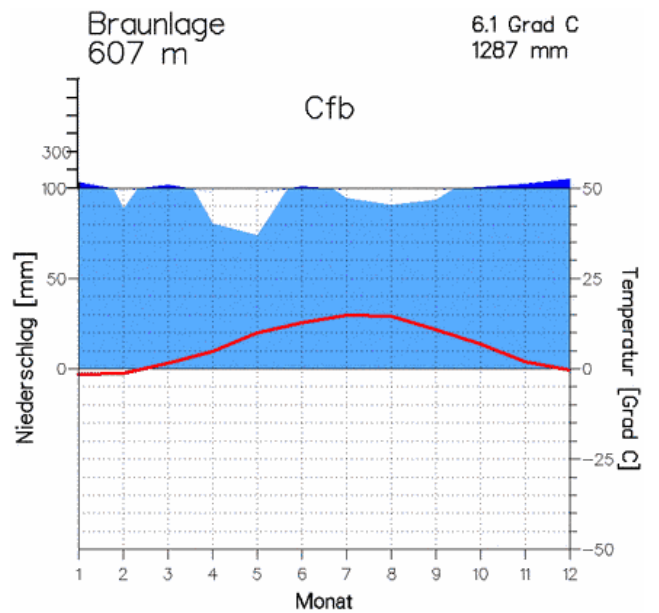

21°01'N, 101°15'W, 1999 m

Weißnervige Marante

Maranta leuconeura
E. Morren

23°30'S, 51°13'W, 566 m

Brunnen-Lebermoos

Marchantia aquatica
(Nees) Burgeff.

51°44'N, 10°36'E, 607 m

Oleander

San Antonio
242 m

20.3 Grad C
800 mm

Cfa

29°32'N, 98°28'W, 242 m

Chihuahua
1435 m

18.4 Grad C
366 mm

BSh

28°38'N, 106°05'W, 1435 m