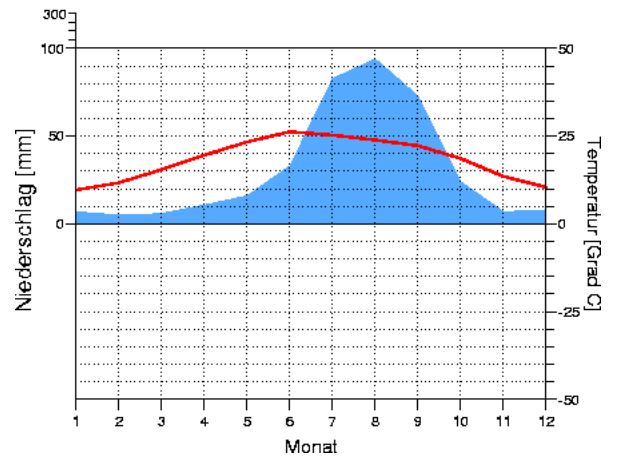

San Antonio
242 m

20.3 Grad C
800 mm

Cfa

29°32'N, 98°28'W, 242 m

Chihuahua
1435 m

18.4 Grad C
366 mm

BSh

28°38'N, 106°05'W, 1435 m

(Zwei Diagramme)

Horn-Veilchen

Viola cornuta L.

Papageienfarbige Vrisea

Vrisea psittacina (Hook.) Lindl.

Fotos Schulbiologiezentrum

Klimadiagramme: www.klimadiagramme.de