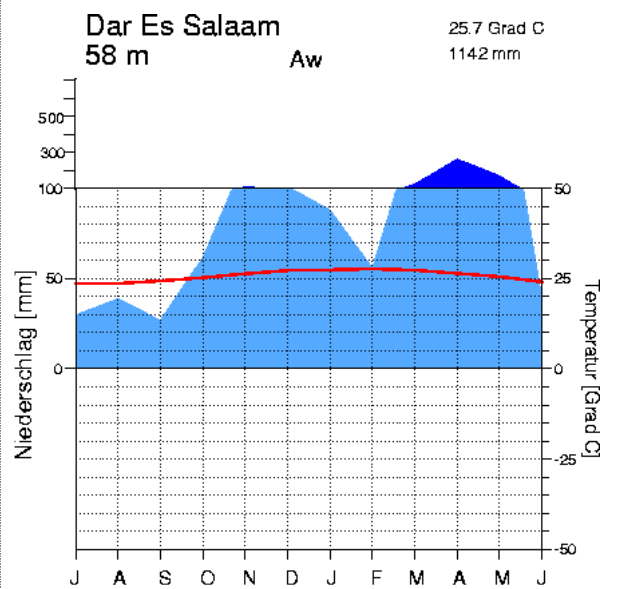

Stein-Drehfrucht

Streptocarpus saxorum Engl.