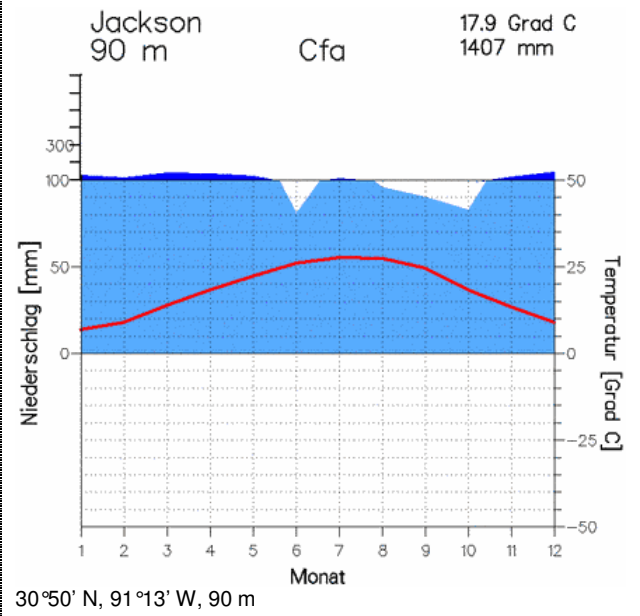

Bartflechten-Tillandsie

Tillandsia usneoides (L.)