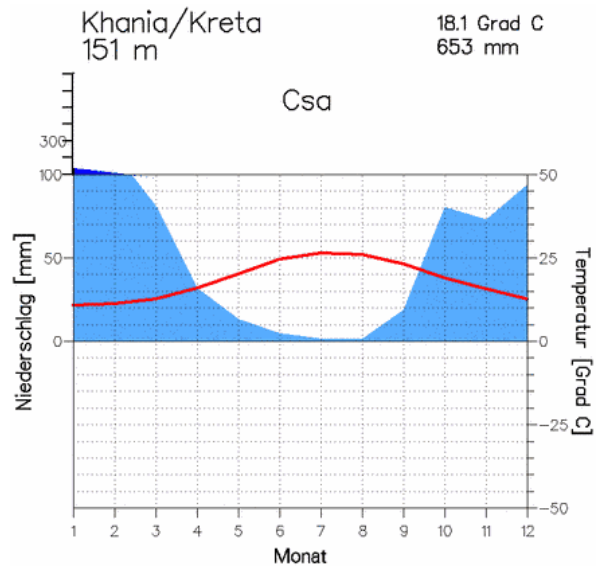

Oleander

Nerium oleander L.