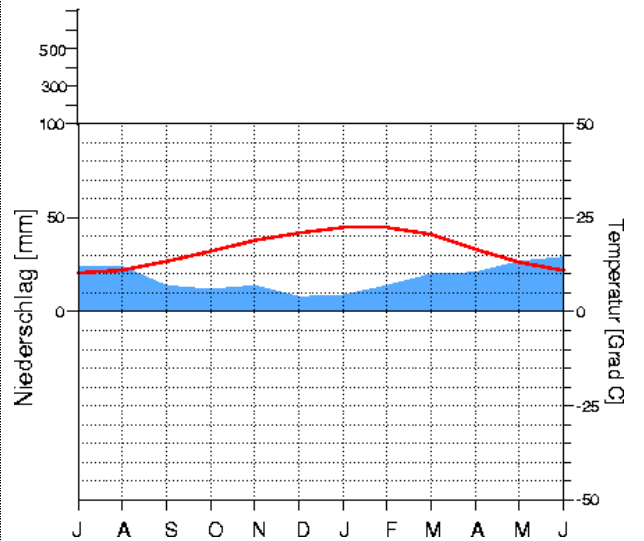

6.5 Grad C
962 mm

48°23'N, 9°29'O, 750 m

Garten-Ringelblume

Calendula officinalis L.

Hannover–Langenhagen 9.2 Grad C
55 m 642 mm

52°28'N, 9°41'O, 55 m

Kegelpflanze

Conophytum N.E.Br. spec.

Calvinia 16.4 Grad C
1000 m 216 mm

31°28'S, 19°46'E, 1000 m

Silberwurz

Dryas octopetala L.

Borstige Echeverie

Echeveria setosa

Rose et Purpus

Zitzenkantiger Seeigelkaktus