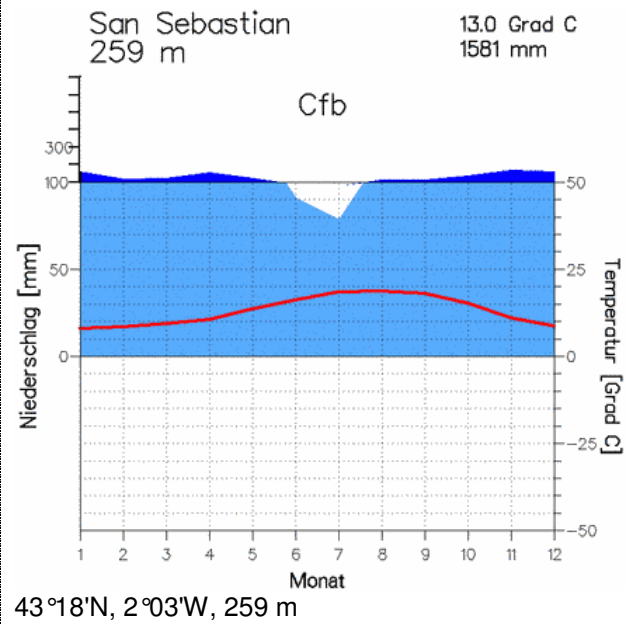

San Antonio
242 m

20.3 Grad C
800 mm

Cfa

29°32'N, 98°28'W, 242 m

Chihuahua
1435 m

18.4 Grad C
366 mm

BSh

28°38'N, 106°05'W, 1435 m

(Zwei Diagramme)

Horn-Veilchen

Viola cornuta L.

Papageienfarbige Vrisea

Vrisea psittacina (Hook.) Lindl.

Fotos Schulbiologiezentrum

Klimadiagramme: www.klimadiagramme.de