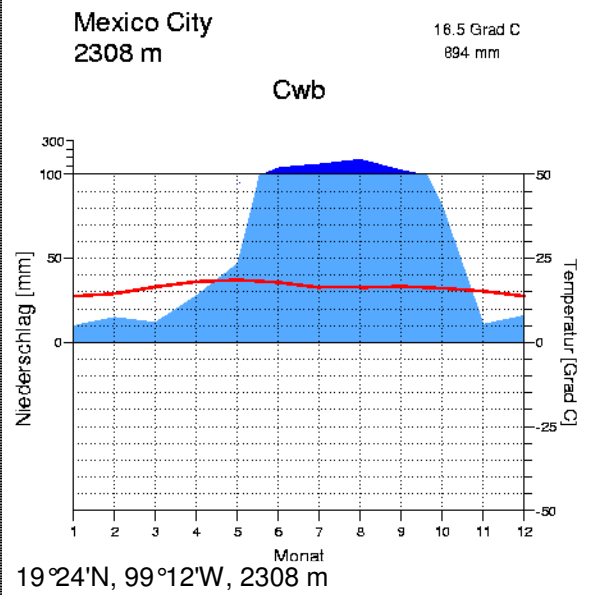

Calvinia 16.4 Grad C
1000 m 216 mm

31°28'S, 19°46'E, 1000 m

Silberwurz

Dryas octopetala L.

Borstige Echeverie

Echeveria setosa

Rose et Purpus

Zitzenkantiger Seeigelkaktus

Echinopsis thelegona

(Web) Friedrich & G. D. Rowley

Catamarca
454 m

BSh

20.5 Grad C
450 mm

28°36'S, 65°46'W, 454 m

Christusdorn

Euphorbia millii Des.Moul

San Antonio
242 m

20.3 Grad C
800 mm

Cfa

29°32'N, 98°28'W, 242 m

Chihuahua
1435 m

18.4 Grad C
366 mm

BSh

28°38'N, 106°05'W, 1435 m