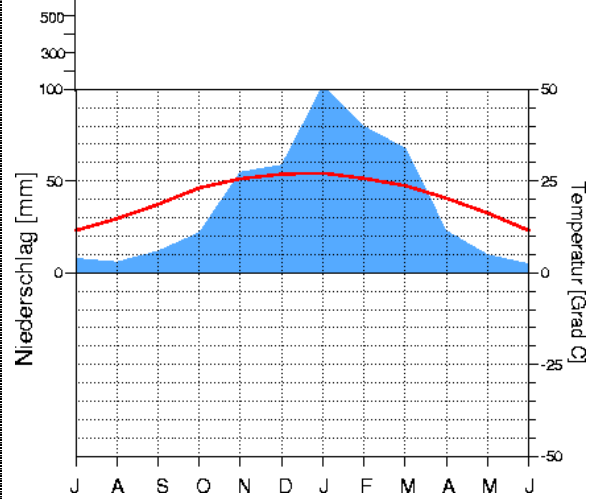

Echinopsis thelegona

(Web) Friedrich & G. D. Rowley

Catamarca
454 m

BSh

20.5 Grad C
450 mm

28°36'S, 65°46'W, 454 m

Christusdorn

Euphorbia millii Des.Moul