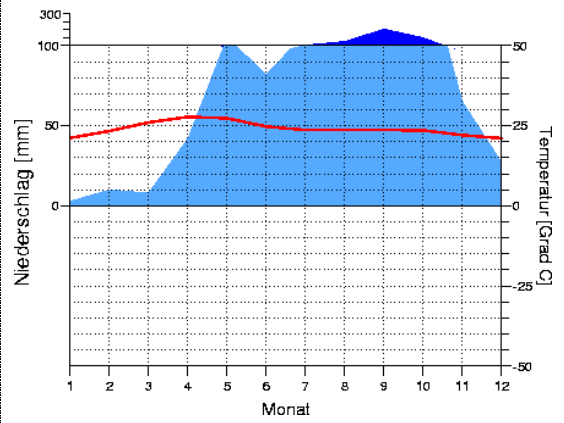

Bangalore
921 m

24.0 Grad C
947 mm

Aw