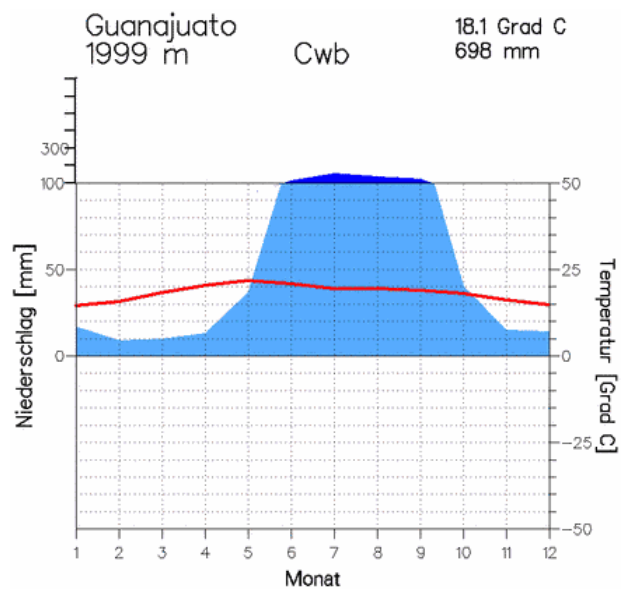

Nimes
62 m

14.4 Grad C
762 mm

43°52'N, 4°24'E, 62 m

Krustenflechte

Lecanora spec.

63°45'N, 68°32'W, 34 m

Sonnen-Warzenkaktus

Mammillaria microhelia
Werderm.

San Antonio
242 m

20.3 Grad C
800 mm

Cfa

29°32'N, 98°28'W, 242 m

Chihuahua
1435 m

18.4 Grad C
366 mm

BSh

28°38'N, 106°05'W, 1435 m