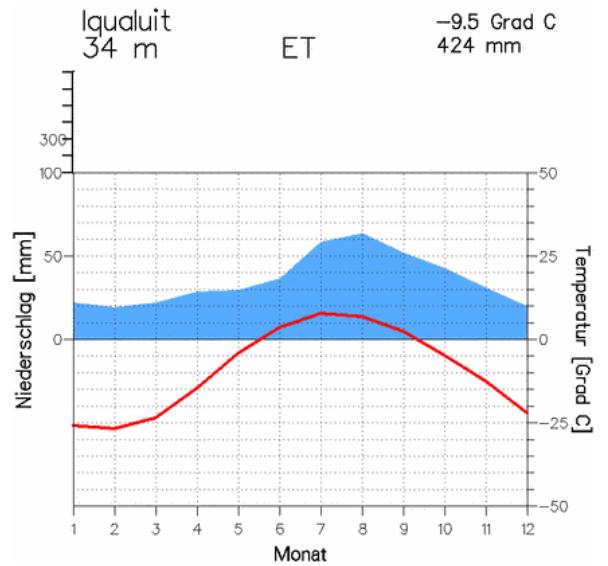

Nimes
62 m

14.4 Grad C
762 mm

43°52'N, 4°24'E, 62 m

Krustenflechte

Lecanora spec.

63°45'N, 68°32'W, 34 m

Sonnen-Warzenkaktus

Mammillaria microhelia
Werderm.