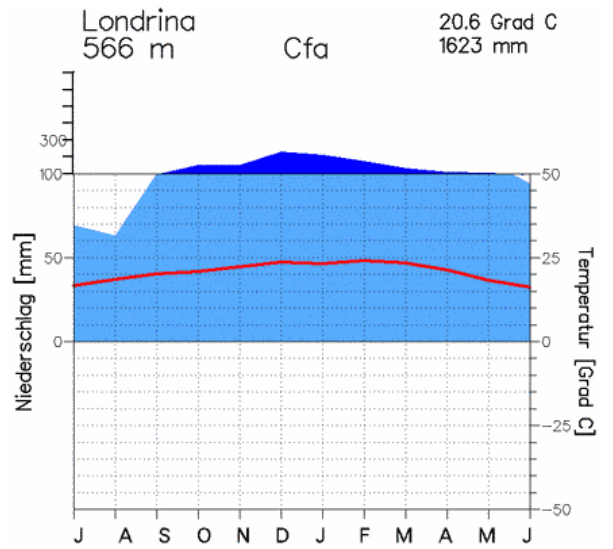

Weißnervige Marante

Maranta leuconeura
E. Morren

23°30'S, 51°13'W, 566 m