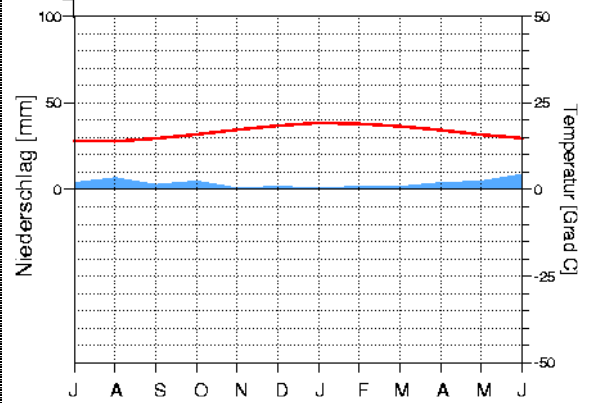

Feigenähnliche Kleinia

Kleinia ficoides (L.) Haw.

Alexander Bay
21 m

BWk

16.5 Grad C
46 mm

28°34'S, 16°32'E, 21 m

Echter Lavendel

Lavandula angustifolius Mill.