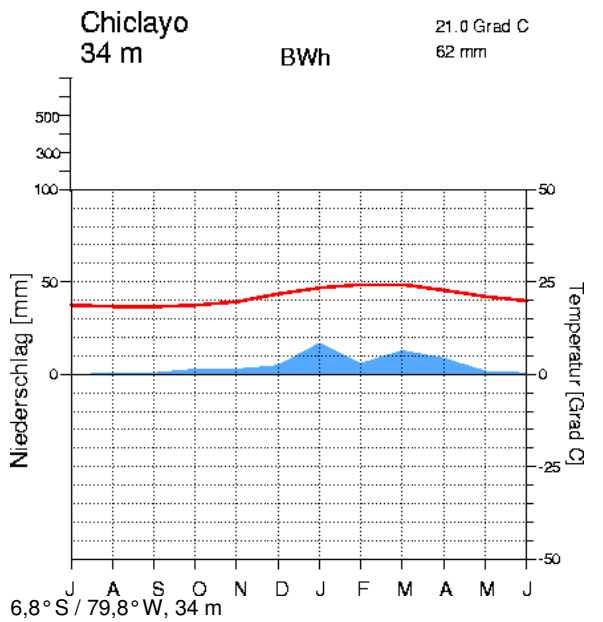

Beilförmiger Zwergpfeffer

Peperomia dolabriformis
Kunth.