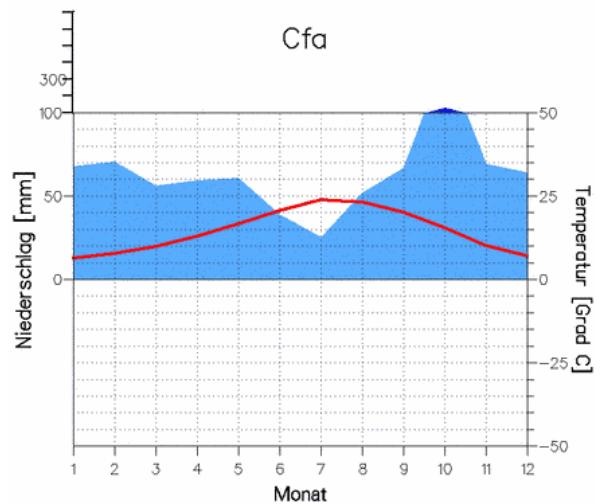

Nimes
62 m

14.4 Grad C
762 mm