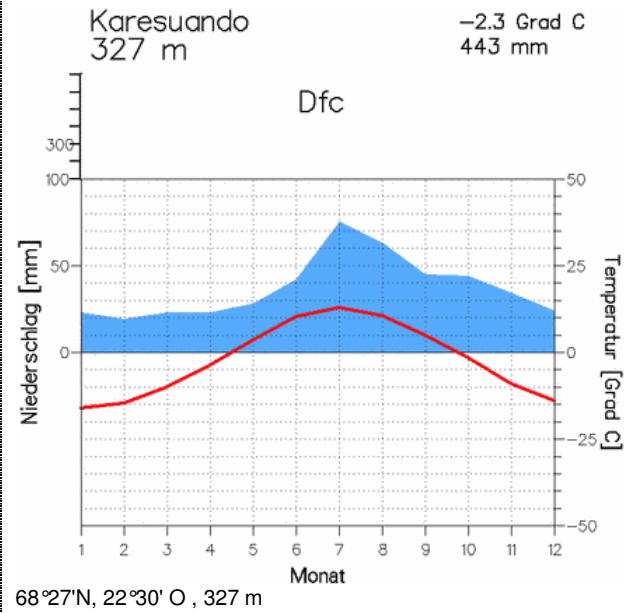

6.5 Grad C
962 mm

48°23'N, 9°29'O, 750 m

Garten-Ringelblume

Calendula officinalis L.

Hannover–Langenhagen 9.2 Grad C
55 m 642 mm

52°28'N, 9°41'O, 55 m

Kegelpflanze

Conophytum N.E.Br. spec.

Calvinia 16.4 Grad C
1000 m 216 mm

31°28'S, 19°46'E, 1000 m

Silberwurz

Dryas octopetala L.

Borstige Echeverie

Echeveria setosa

Rose et Purpus

Zitzenkantiger Seeigelkaktus

Echinopsis thelegona

(Web) Friedrich & G. D. Rowley

Catamarca
454 m

BSh

20.5 Grad C
450 mm

28°36'S, 65°46'W, 454 m

Christusdorn

Euphorbia millii Des.Moul

San Antonio
242 m

20.3 Grad C
800 mm

Cfa

29°32'N, 98°28'W, 242 m

Chihuahua
1435 m

18.4 Grad C
366 mm

BSh

28°38'N, 106°05'W, 1435 m